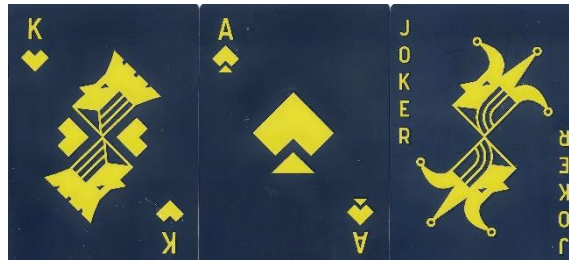

Mazzo: **WILD + WOLF ILLUMINATI** **NEL BUIO**

Tipo: Singolo Doppio

Dorso:

Semi: *Un originale mazzo singolo di carte “fosforescenti”, prodotte dalla WILD & WOLF. CO. Per la RNLI (Royal National Lifeboat Institution), ancora sigillato ma aperto solo per la redazione della presente Scheda, tradotto dal titolo originale “W.+W. Glow in the Dark Playing Cards”, reperite appunto dallo Shop on line della RNLI. Hanno semi francesi ridisegnati con una grafica particolare e visibili anche al buio:*

Contenitore: *Le carte sono nella loro scatola, in cartoncino, che ha il fronte come dalla prima immagine qui sotto riprodotta (con la consueta riduzione a 35/100°) e, il retro, come da quella affiancata (con la medesima riduzione):*